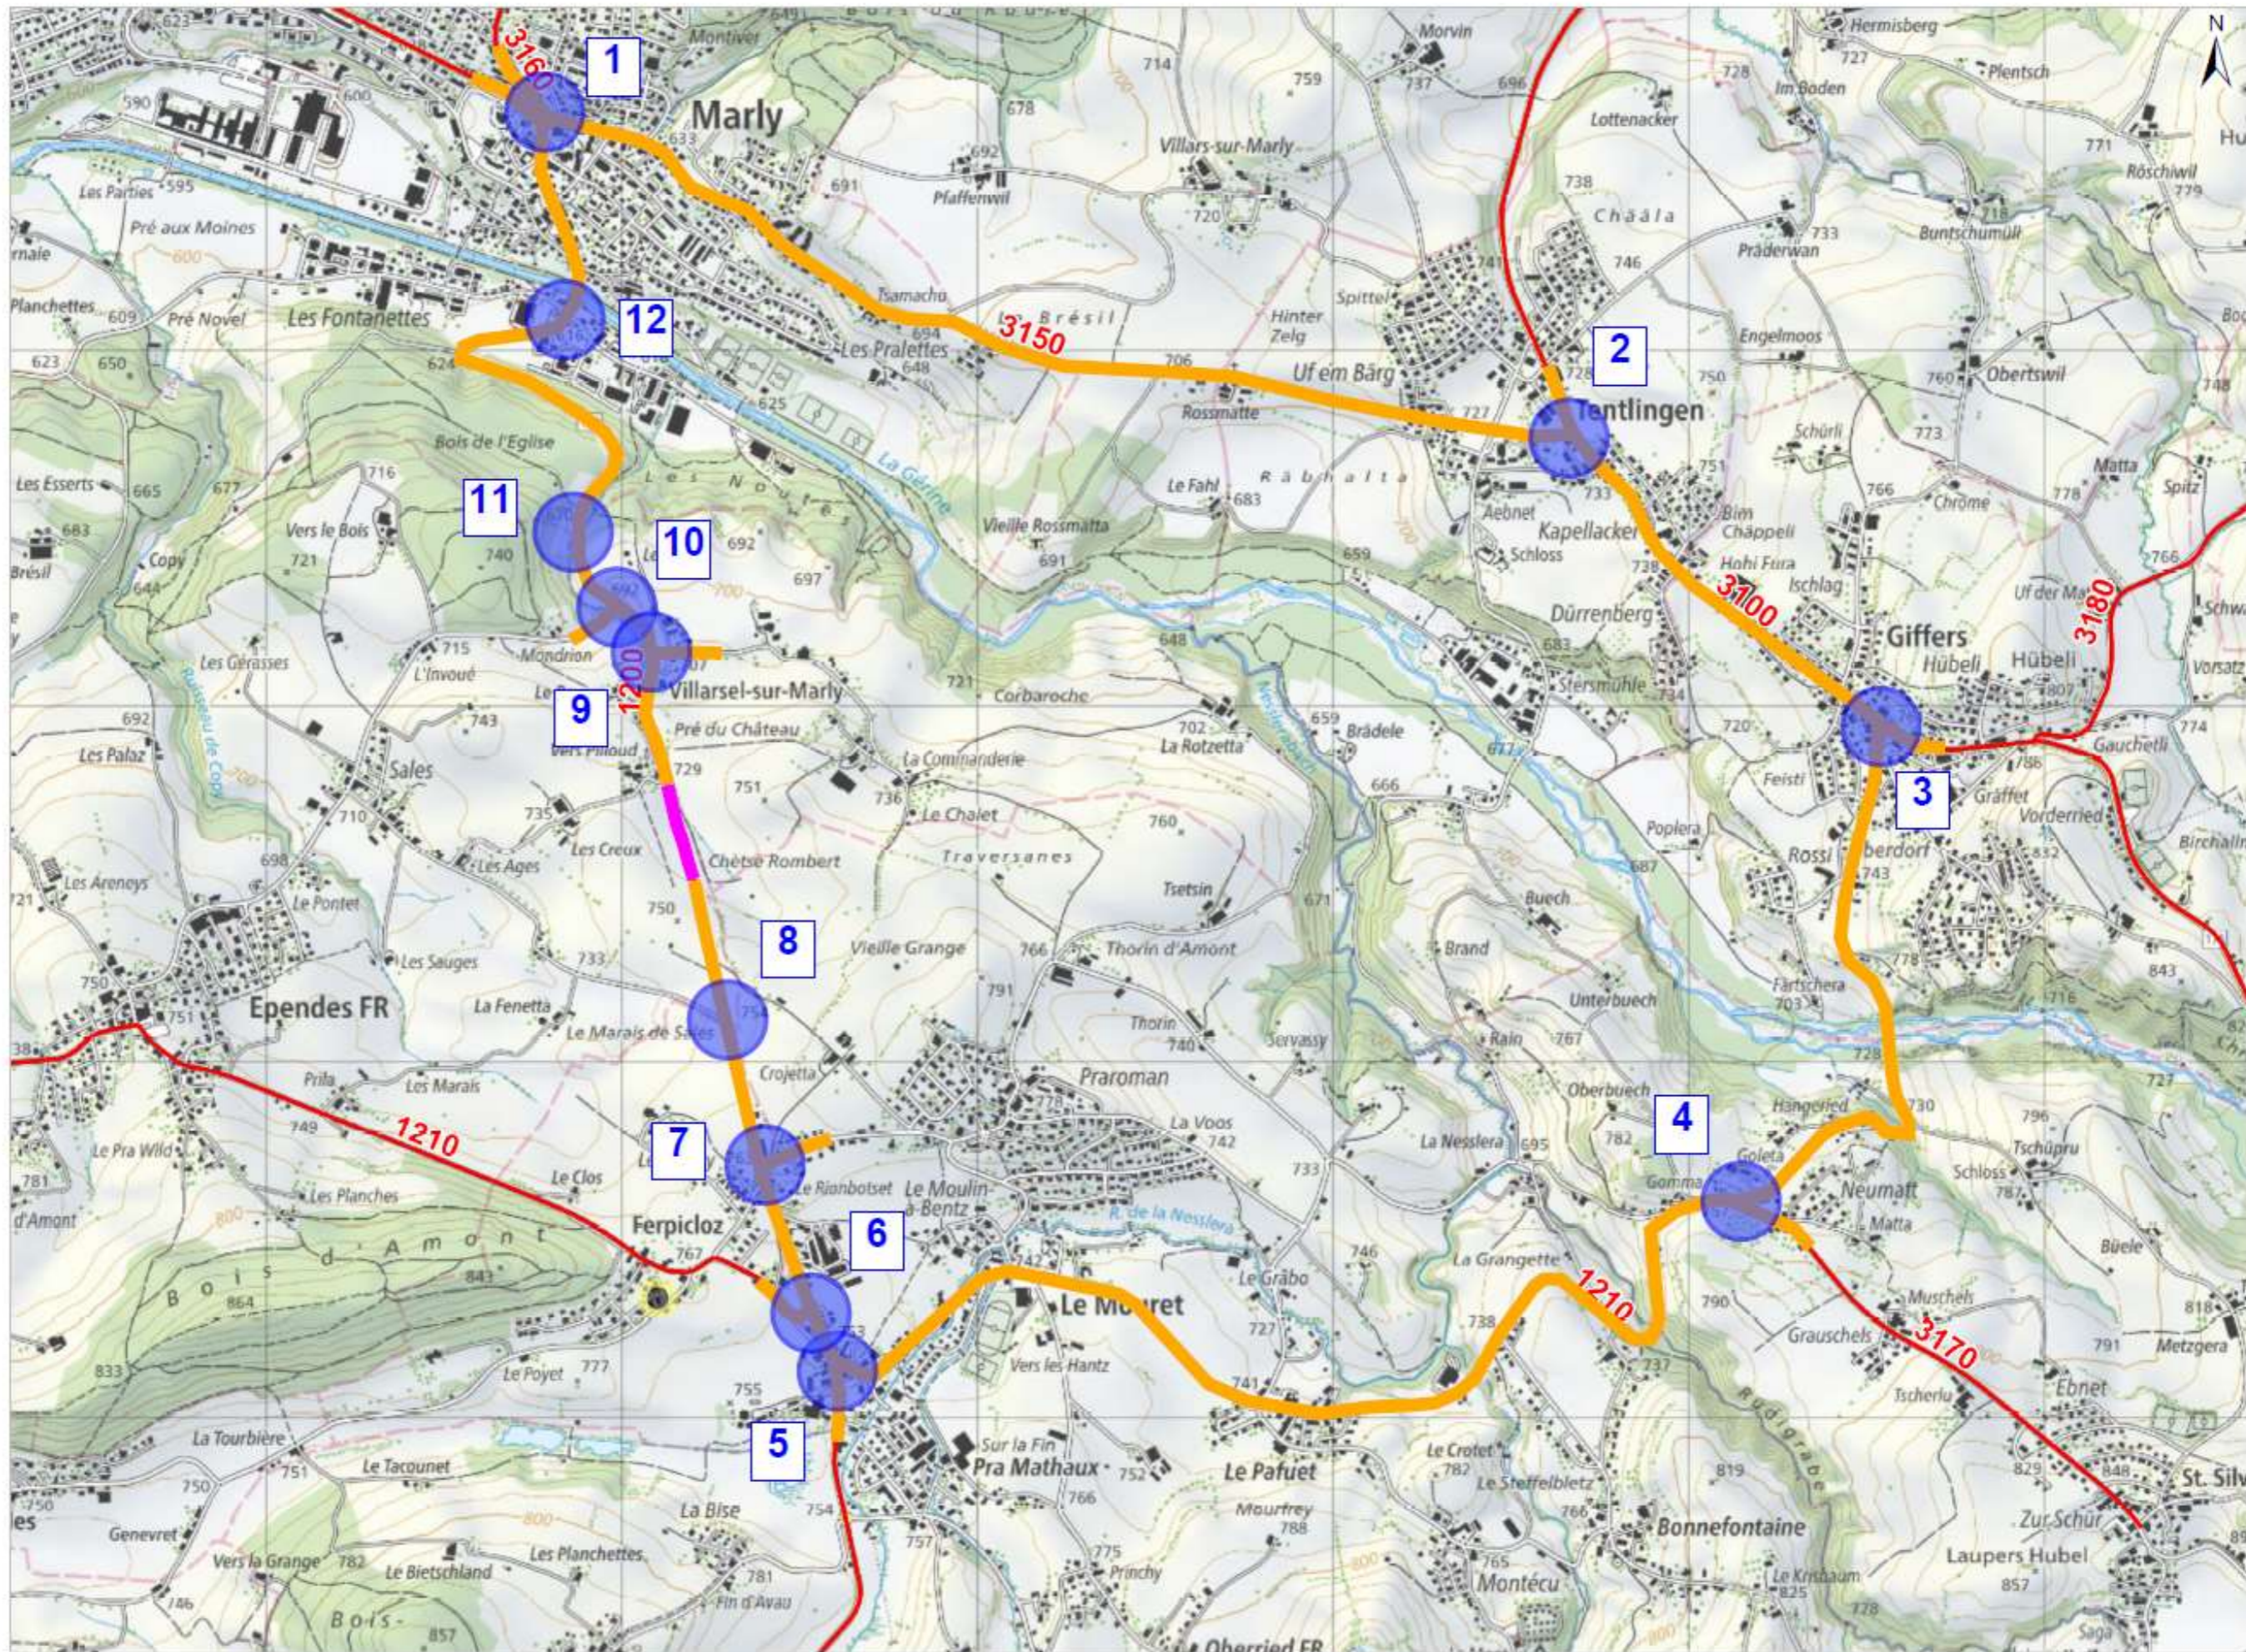

ETAT DE FRIBOURG
STAAT FREIBURG

Portail cartographique
du canton de Fribourg

Légende

- Axes de maintenance
 - cantonal
 - national (entretien cantonal)
 - communal (entretien cantonal)
 - Limite cantonale

- Chantier
- Points stratégiques
- Déviation

Informations dépourvues de foi publique

0 0.425 0.85 km

© Office fédéral de topographie, Etat de Fribourg